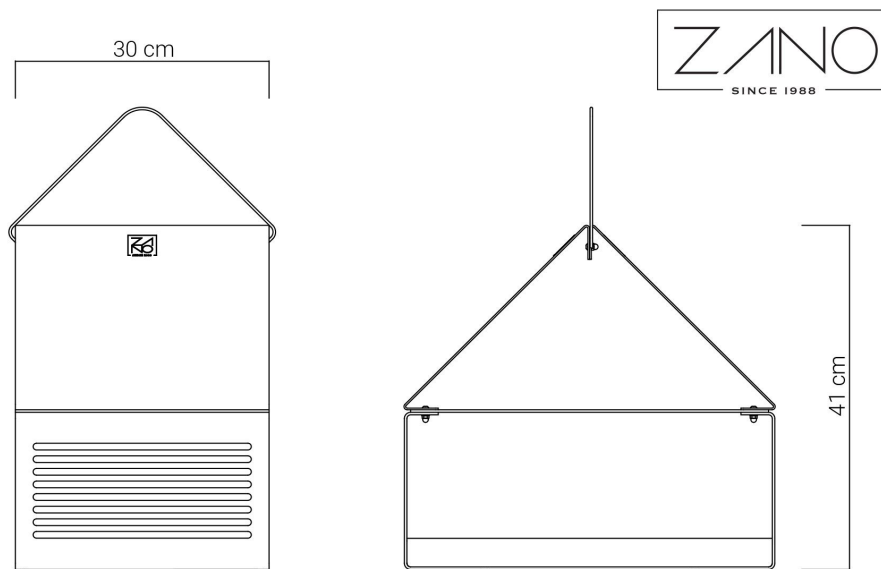

OPCJE

Elementy dekoracyjne

- drewno twarde pochodzenia europejskiego
- drewno egzotyczne olejowane
- drewno egzotyczne premium

OPIS

Konstrukcja stalowa z elementami drewnianymi. Do wyboru drewno iglaste europejskie lub egzotyczne. Stal nierdzewna lub stal węglowa malowana na dowolny kolor z palety RAL. Karmnik posiada dwa warianty: na słupku oraz do powieszenia na drzewie.

OGÓLNE DANE TECHNICZNE

Wymiary

- szerokość: 44 cm
- głębokość: 30 cm
- wysokość karmnika: 41 cm

Materiały

- stal nierdzewna lub stal węglowa
- drewno egzotyczne

ZANO

Iwona Żaczek

Produkt:
Karmnik dla ptaków Avis
Numer katalogowy:
14.049.1
Projektant: Iwona Żaczek