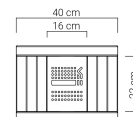

Kosz z popielniczką Pavo

03.063.2

WIZUALIZACJA

WYMIARY

ZANO
SINCE 1988

ZANO
SINCE 1988

DANE TECHNICZNE

WYMIARY

- wysokość 104cm
- głębokość 30cm
- szerokość 40cm

POJEMNOŚĆ

- 52L

WAGA

- 36kg

MATERIAŁY

- konstrukcja - stal, drewno
- pojemnik - stal ocynkowana

WARIANTY