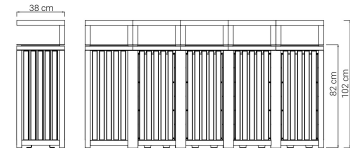

Kosz recykingowy Altus 15.552.7

WIZUALIZACJA

WYMIARY

DANE TECHNICZNE

WYMIARY

- wysokość: 102 cm
- głębokość: 38 cm
- szerokość: 190 cm

POJEMNOŚĆ

- 5 x 55 L

WAGA

- ? kg

MATERIAŁY

- profile ze stali nierdzewnej lub opcjonalnie z malowanej stali węglowej
- ściany - drewno europejskie iglaste lub egzotyczne

WARIANTY KOLORYSTYCZNE

- stal nierdzewna: kolor naturalny