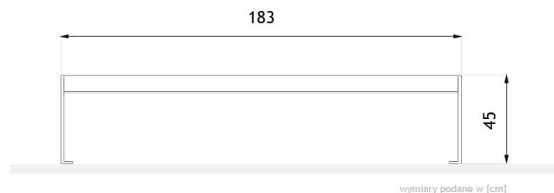

## WYMIARY

### WYMIARY

- długość 183cm
- wysokość 45cm
- szerokość 50cm