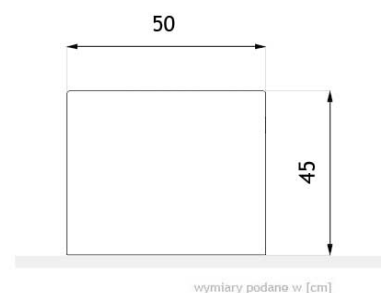

## WYMIARY

### WYMIARY

- długość 183cm
- wysokość 45cm
- szerokość 50cm

### WAGA

- 63kg