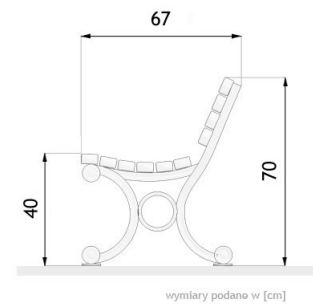

## WYMIARY

### WYMIARY

- długość 180cm
- wysokość 70cm
- szerokość 67cm

### WAGA

- 65kg