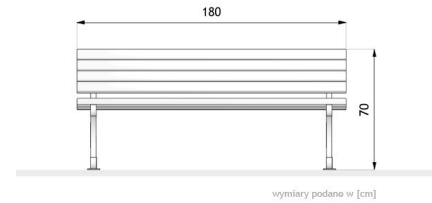

## WYMIARY

### WYMIARY

- długość 180cm
- wysokość 70cm
- szerokość 67cm