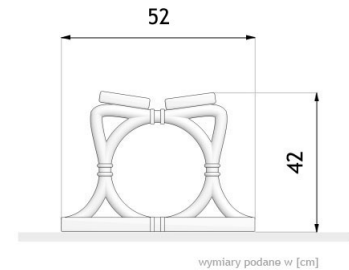

Ławka Warszawska 02.470.1

WIZUALIZACJA

WYMIARY

DANE TECHNICZNE

WYMIARY

- długość 240cm
- wysokość 42cm
- szerokość 52cm

WAGA

- 70kg