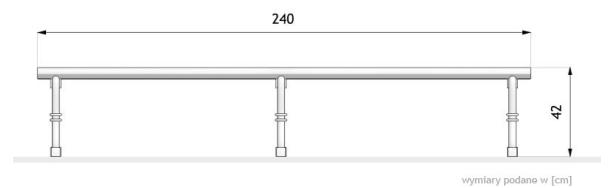

Ławka Warszawska 02.470.1

WIZUALIZACJA

WYMIARY

DANE TECHNICZNE

WYMIARY

- długość 240cm
- wysokość 42cm
- szerokość 52cm

WAGA

- 70kg